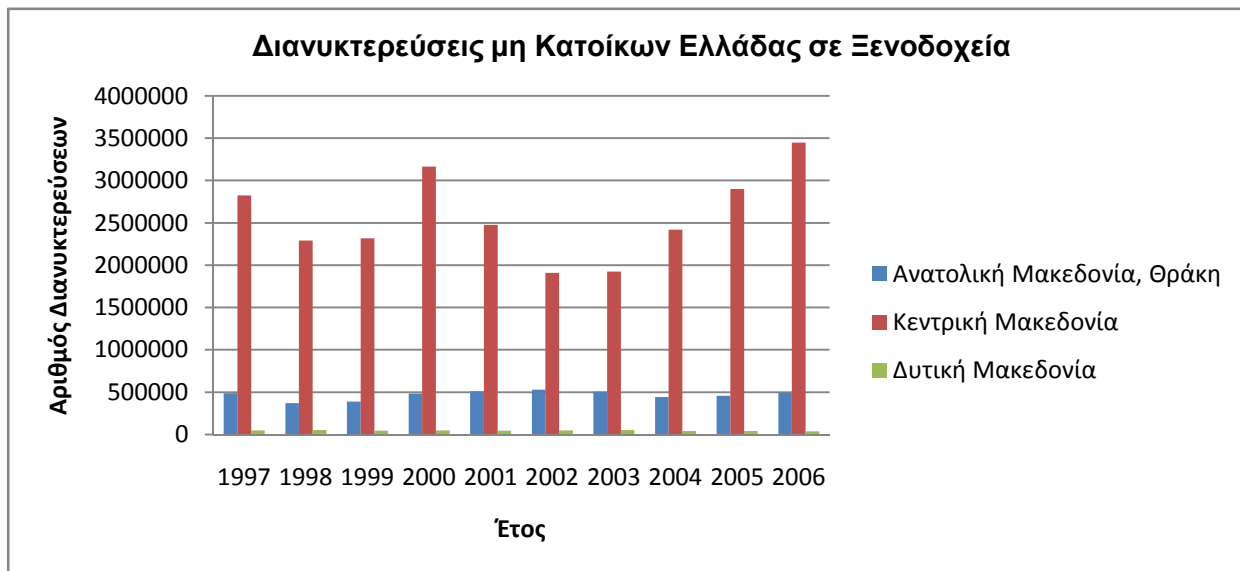

Σύνολο Διανυκτερεύσεων μη Κατοίκων Ελλάδας σε Ξενοδοχεία / άλλα Καταλύματα

	1997	1998	1999	2000	2001	2002	2003	2004	2005	2006
Ανατολική Μακεδονία, Θράκη	486674	371977	388964	483500	509418	529421	506053	443343	456756	495626
Κεντρική Μακεδονία	2825225	2291074	2315858	3165634	2477069	1909986	1922578	2420728	2900877	3448608
Δυτική Μακεδονία	48664	53408	46777	47452	46068	50169	53187	40017	42885	39377