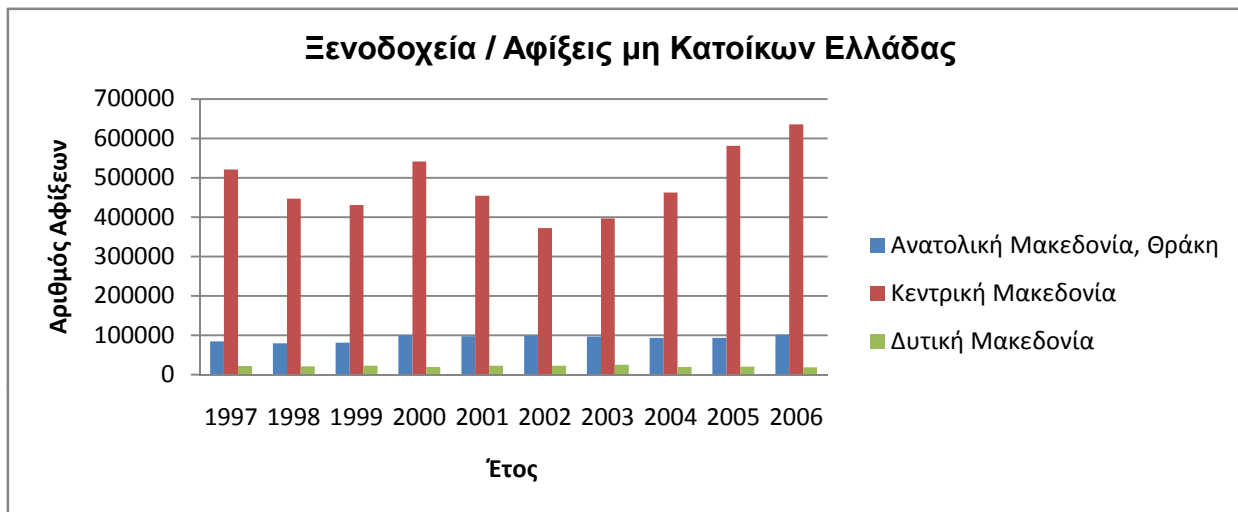

Σύνολο Αφίξεων μη Κατοίκων Ελλάδας σε Ξενοδοχεία / άλλα Καταλύματα

	1997	1998	1999	2000	2001	2002	2003	2004	2005	2006
Ανατολική Μακεδονία, Θράκη	84894	80065	81405	100081	97943	99508	96683	93112	93780	101943
Κεντρική Μακεδονία	520964	447033	430699	541218	454229	372199	396846	462797	581654	636015
Δυτική Μακεδονία	21641	21312	23056	19758	22538	22940	25326	19855	20658	18912

Σύνολο Αφίξεων μη Κατοίκων Ελλάδας σε Ξενοδοχεία / άλλα Καταλύματα

	1997	1998	1999	2000	2001	2002	2003	2004	2005	2006
Ανατολική Μακεδονία, Θράκη	10768	9729	5554	8832	8973	8579	5729	5926	9868	8826
Κεντρική Μακεδονία	22960	21246	6820	14118	14571	11829	5971	8142	12687	11837
Δυτική Μακεδονία	:	:	:	:	:	:	:	:	:	: