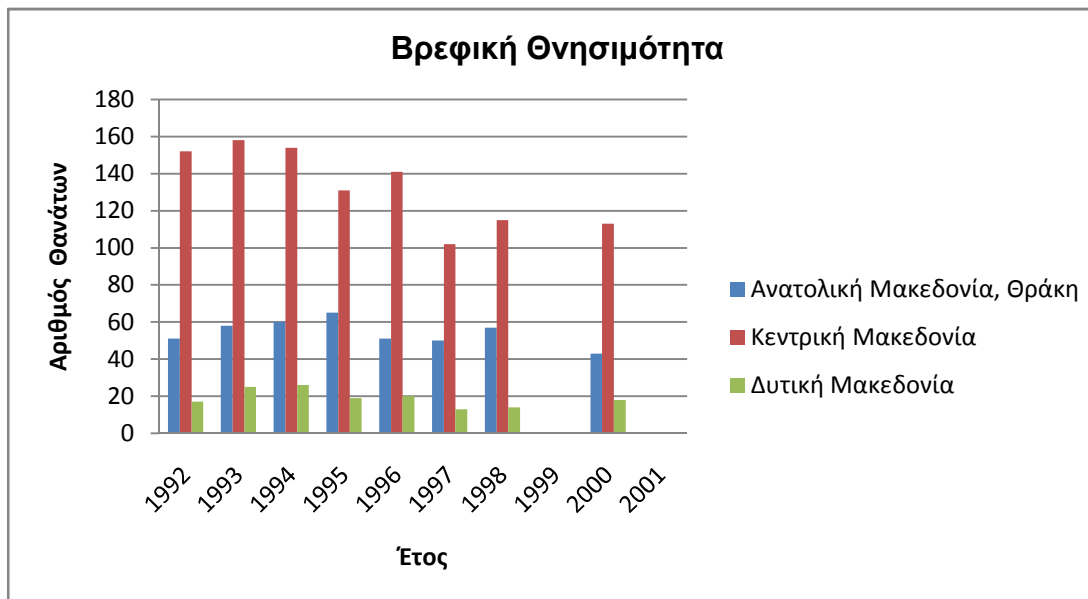

Βαθμός Θνησιμότητας Βρεφών ανά Περιφέρεια

	1992	1993	1994	1995	1996	1997	1998	1999	2000	2001
Ανατολική Μακεδονία, Θράκη	51	58	60	65	51	50	57	:	43	:
Κεντρική Μακεδονία	152	158	154	131	141	102	115	:	113	:
Δυτική Μακεδονία	17	25	26	19	20	13	14	:	18	:

Βαθμός Θνησιμότητας Βρεφών ανά Περιφέρεια

	1992	1993	1994	1995	1996	1997	1998	1999	2000	2001
Ανατολική Μακεδονία, Θράκη	8,8	10,2	10,2	11,2	8,9	8,4	9,6	:	7,4	:
Κεντρική Μακεδονία	8,7	8,9	8,4	7,2	7,8	5,5	6,4	:	6,1	:
Δυτική Μακεδονία	5,7	8,6	8,7	6,5	7,2	4,6	4,8	:	6,3	: